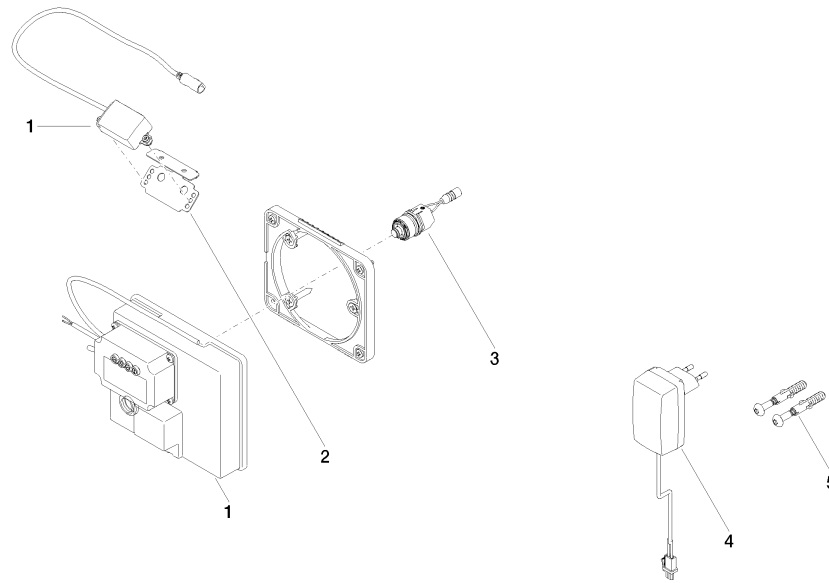

**SYMETRICS eSET Touchfree Waschtischbatterie ohne Ablaufgarnitur ohne
Temperatureinstellung - Chrom**

ST 010 206 0980

Ersatzteilstückliste

Nr.	Artikelnummer	Benennung	Verbaumenge	Lieferzeit
1	90 10 01 177 00 90	Elektrozubehoer	1	2
2	90 17 20 199 00 90	Halter	1	2
3	04 30 50 079 00 90	Ventil	1	2
4	04 10 01 050 00 90	Netzteil	1	60
5	04 30 31 024 01 90	Befestigungssatz	1	2