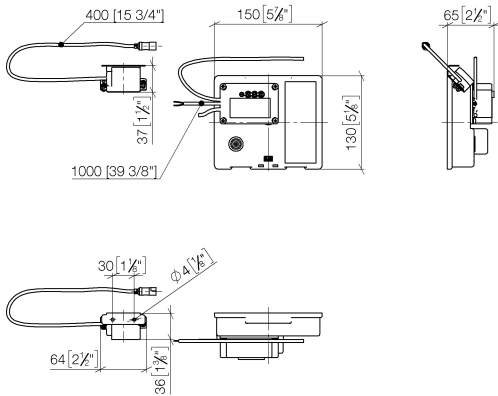

Benötigtes Zubehör

eSET Touchfree Waschtischbatterie ohne Temperatureinstellung zur Kombination mit Wandarmaturen -	35 743 970 90
•Min. Einbautiefe 90 mm	
•Max. Einbautiefe 125 mm	

Benötigtes Zubehör

eSET Touchfree Waschtischbatterie ohne Temperatureinstellung zur Kombination mit Standarmaturen -	35 742 970 90
--	---------------

Empfohlenes Zubehör

Verlängerung für Touchfree 500 mm -	12 765 970 90
--	---------------

**SYMETRICS eSET Touchfree Waschtischbatterie ohne Ablaufgarnitur ohne
Temperatureinstellung - Chrom**

ST 010 206 0080
mm [inches]

SYMETRICS eSET Touchfree Waschtischbatterie ohne Ablaufgarnitur ohne Temperatureinstellung - Chrom

ST 010 206 0980

- Ausladung 220 mm
- starrer Auslauf
- runder luftangereicherter Strahl
- Bohrungsdurchmesser 37 mm
- Rosette 60 x 60 mm
- Anschluss 1/2"
- Steckanschluss-Montage
- Durchfluss max. 7 l/min
- bleifrei