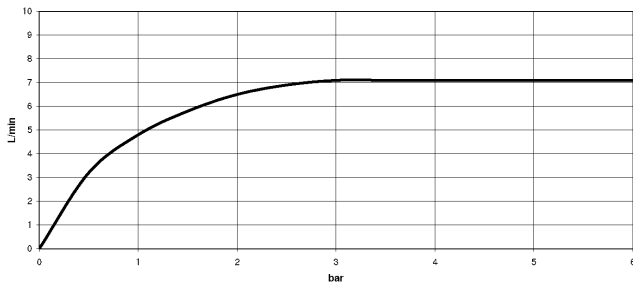

Durchflussdiagramm

Zertifikate

LGA_18593.

WRAS_1904065.